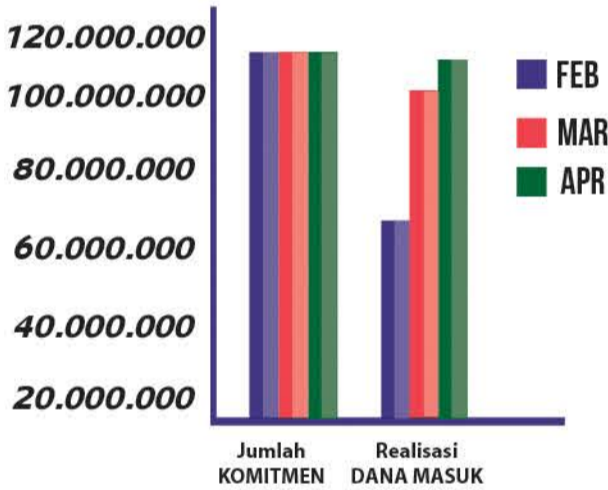

“

KELUARGA

BESAR KCI

DARI KITA, UNTUK KITA”

**LAPORAN BULANAN 2018
APRIL**

PELAYANAN FASE HIDUP KOMUNITAS

1 Bayi dilahirkan

1 pasang menikah

25 Paket
Kebajikan Ulang Tahun

2400
Penyalan Pelita

300 hewan Fangshen

1 Orang Sakit

3 orang meninggal

**333 ORANG
DANA KOMITMEN MAH**

PROGRAM PEMBELAJARAN LAMRIM

JAKARTA

8, 15 APR 18:
TOPIK 50 STANZA BERBAKTI
KEPADA GURU SPIRITUAL
22 APR 18:
TOPIK MANFAAT
BODHICITTA
JUMLAH PESERTA RATA-RATA: 38
ORANG

TANGERANG

8, 15 APR 18:
TOPIK 50 STANZA BERBAKTI
KEPADA GURU SPIRITUAL
22, 29 APR 18:
TOPIK MANFAAT BODHICITTA
JUMLAH PESERTA RATA-RATA: 10
ORANG