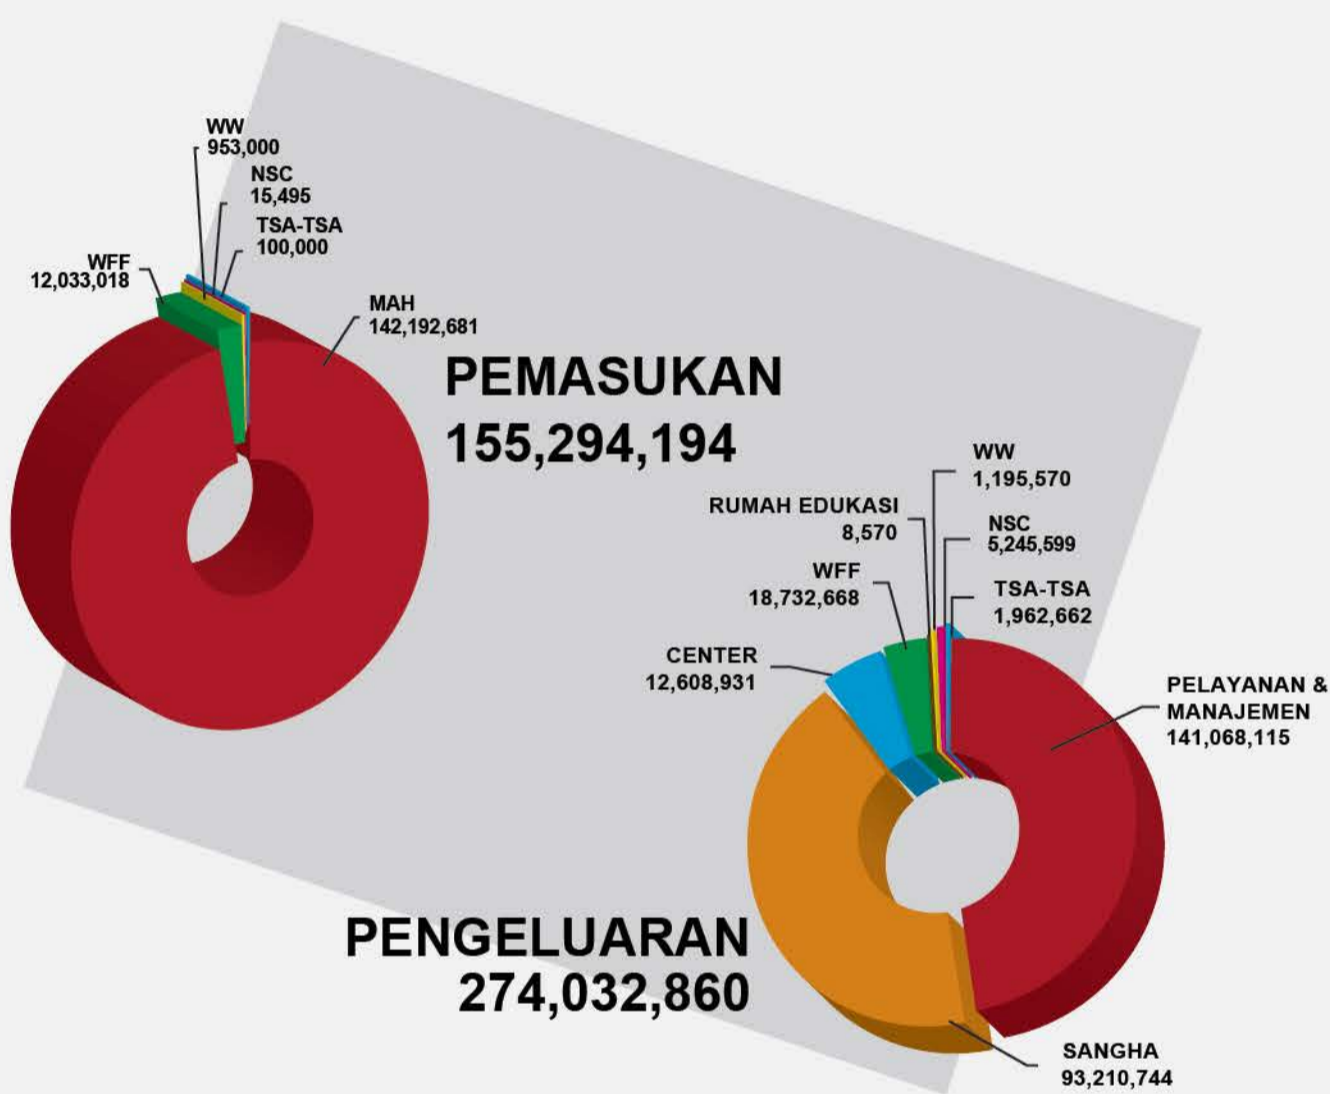

KELUARGA

BESAR KCI

DARI KITA, UNTUK KITA